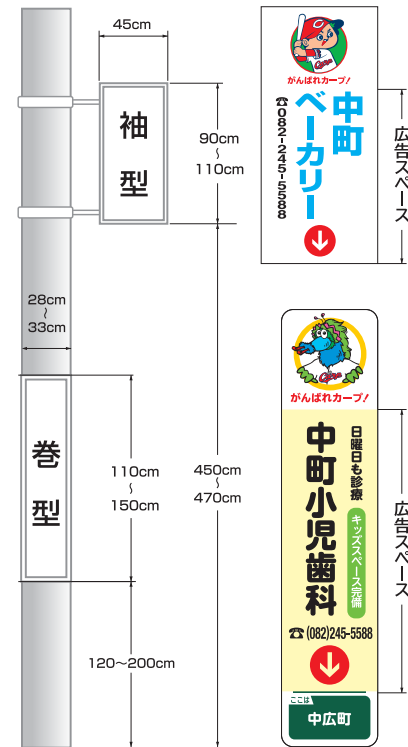

カープ応援「電柱広告」が

月額 1,300円 (税別) から掲出できます!

看板製作費がかかります。広告掲出料は、エリアによって異なります。

●「カープ応援」看板広告料

区分	広告料(期間:1年)
A地域	24,000円(月額2,000円)
B地域	16,800円(月額1,400円)
C地域	15,600円(月額1,300円)

●地域区分

県名	A地域	B地域	C地域
広島県	広島市中区、西区、南区、東区(温品、馬木、福田を除く)	広島市安佐南区、安佐北区、安芸区、佐伯区、東区(温品、馬木、福田)、安芸郡(府中町、海田町、坂町、熊野町)、廿日市市、呉市、東広島市、福山市、尾道市、三原市	左記以外の地域
山口県	—	山口市、宇部市、防府市、萩市、周南市、下松市、岩国市、下関市	
岡山県	岡山市	岡山市以外の市	
島根県	—	松江市、出雲市	
鳥取県	—	鳥取市、米子市、倉吉市	

●「カープ応援」看板製作費

袖看板(両面)	15,800円
巻看板(2枚一組)	14,800円

※取付工事費含む

文字色(全15色)

多彩な基本色の中からイメージに合った配色をお選びください。

下地色(全5色)

お使いいただける下地色は、白地を含めて合計5色です。

※使用色は各行政の条例によって多少異なります。詳しくは営業担当におたずねください。