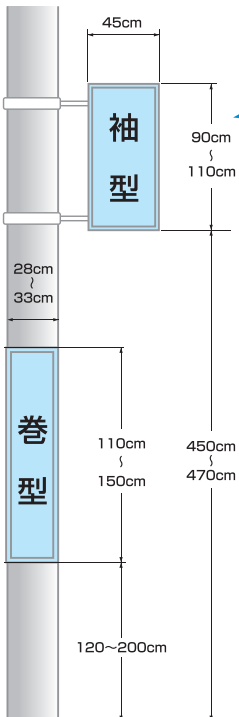

他の広告と比較してください!!

1日わずか約50円^(税別)~1本から掲出OK!

POINT

1 道案内・案内誘導

「電柱広告」が最も得意としているのは、もちろん「道案内」「案内誘導」です。曲がり角や分かれ道などのポイントでの掲出は来店・来社される方に、大変便利です。

POINT

2 刷り込み効果が高く、地域に密着

24時間365日、雨の日も雪の日も、PRできるので「刷り込み効果」の高い広告媒体です。また、生活に密着した媒体で、地域の方々への訴求もできます。

POINT

3 生徒・会員募集、人材募集にも最適

掲出場所が選べるため、ターゲットが集まるスポットで、「募集」「集客・集患」目的の掲出も可能。例えば、学校・スーパー・ドラッグストア周辺やマンション・団地などで狙ったターゲットに直接PRできます。

※条例によって掲出できないエリアやポイントがあります。

POINT

4 コスパの良さは抜群です!

1日あたり約50円^(税別)~と、他の広告と比較しても圧倒的に安価な料金設定となっています。また、「1本」から掲出可能ですので、費用に合わせて手軽に始められます。

電柱広告はお客さまの用途に合わせて選べる2タイプ

袖型 (両面)

電柱の上部に掲出するので、比較的遠くからよく見通せます。ドライバーや遠方からの通行者に対する誘導に適しています。

巻型 (2枚1組)

歩行者の目線に近い高さになります。通りすがりに、また立ち止まったときに自然に目に入るため、人の流れが集中する場所などに設置すると効果的です。

※下部には公共スペースとして住居表示が入ります。

- ○看板サイズは電柱の種類や設置場所によって変更になる場合があります。
- ○取付位置・高さ等は各行政の条例によって異なります。また条例により掲出できない場所があります。
- ○巻型は、足場釘やアースターミナル等による穴が開きます。
- ○色数・彩度などは各自治体の条例によって異なります。

袖型サンプル

巻型サンプル

※本チラシの内容は2026年4月現在のものです。